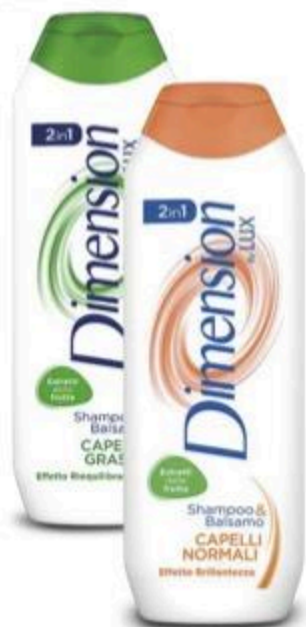

€ 0,99

BIOFORM PLUS
Spray Igienizzante
con Anticalcare
750 ml

€ 1,39

BERGEN
Lucida Mobili
300 ml

€ 1,19

AIR FLOR
Deodorante per
Ambienti
vari tipi
300 ml

€ 0,99

FLASH 23
Insetticida Spray
Scarafaggi e Formiche
250 ml

€ 1,19

BULKYSOFT
Carta Igienica Mia
3 Veli 12 pz

€ 2,99

VIROSAC
Saccoproprio Azzurro
55x85
x15 pezzi

€ 0,99

BULKYSOFT
Fazzoletti Morbidissimi
3 velli
x10 pezzi

€ 0,69

**PREZZI
BASSI & FISSI**
fino ad esaurimento scorte

DIMENSION
Shampoo 2in1
vari tipi
250 ml

€ 0,85

PASTA DEL CAPITANO
Spazzolino Family
Medio/Forte

€ 0,49

MIL MIL
Crema Rigenerante
Argan/Karità/
Cocco
1000 g

€ 2,29

INTESA
Lacca Extra Strong
300 ml

€ 1,49

LEOCREMA
Crema Corpo Fluida
Burro di Karità/
Idratante/Nutriente/
Olio di Argan
250 ml

€ 1,89

VENUS
Detergente Intimo
vari tipi
200 ml

€ 0,69

LINES
Assorbenti
Lady Anatomico
x10

€ 0,49

DURBAN'S
Collutorio
Menta/
Alito Fresco
500 ml